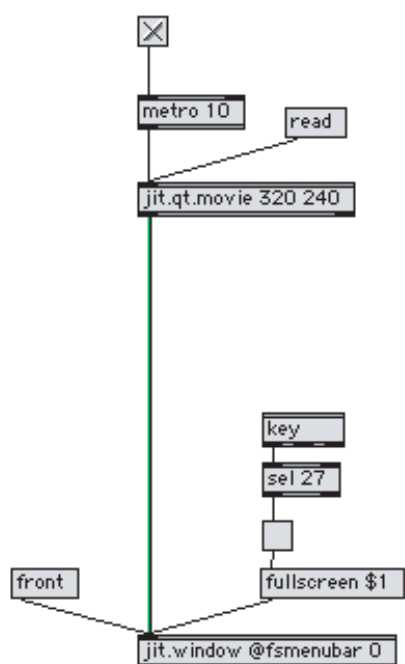

■ 「jit.qt.movie」  
～ Quick Time ムービーの再生と、フルスクリーン表示 ～

※ metro → jit.qt.movie → jit.window が基本構造

key以下は、フルスクリーン表示のための仕組み